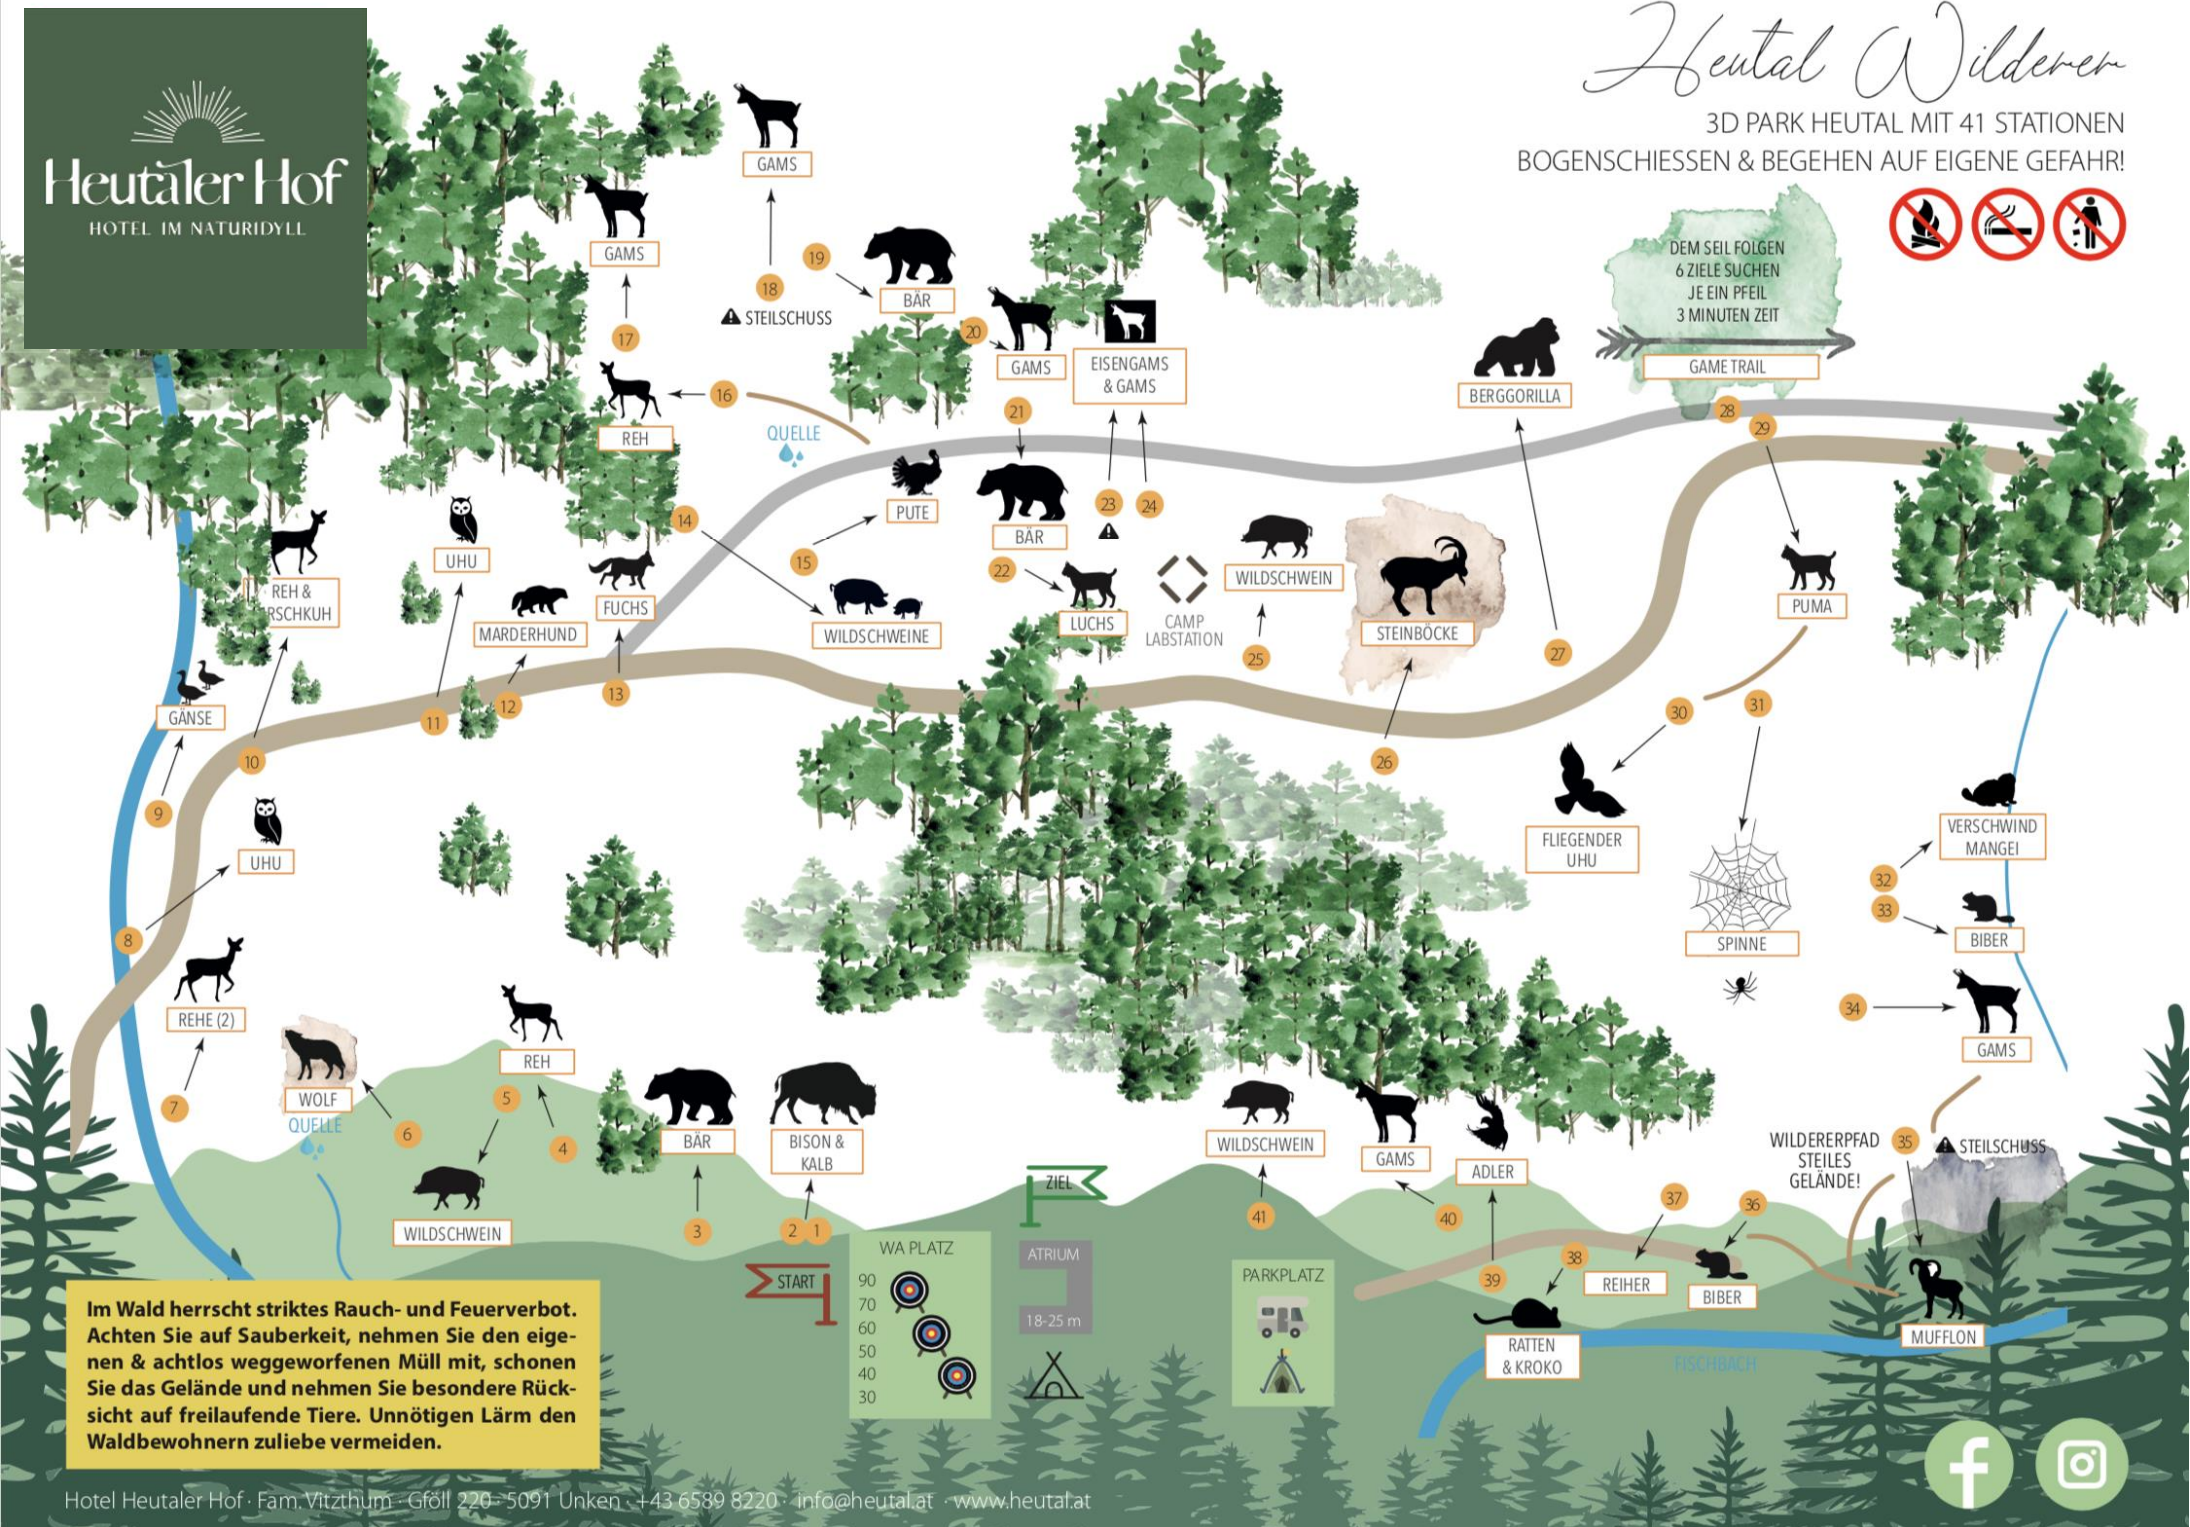

DEM SEIL FOLGEN
6 ZIELE SUCHEN
JE EIN PFEIL
3 MINUTEN ZEIT

GAME TRAIL

Im Wald herrscht striktes Rauch- und Feuerverbot. Achten Sie auf Sauberkeit, nehmen Sie den eigenen & achtlos weggeworfenen Müll mit, schonen Sie das Gelände und nehmen Sie besondere Rücksicht auf freilaufende Tiere. Unnötigen Lärm den Waldbewohnern zuliebe vermeiden.

WA PLATZ
90
70
60
50
40
30

ATRIUM
18-25 m

PARKPLATZ